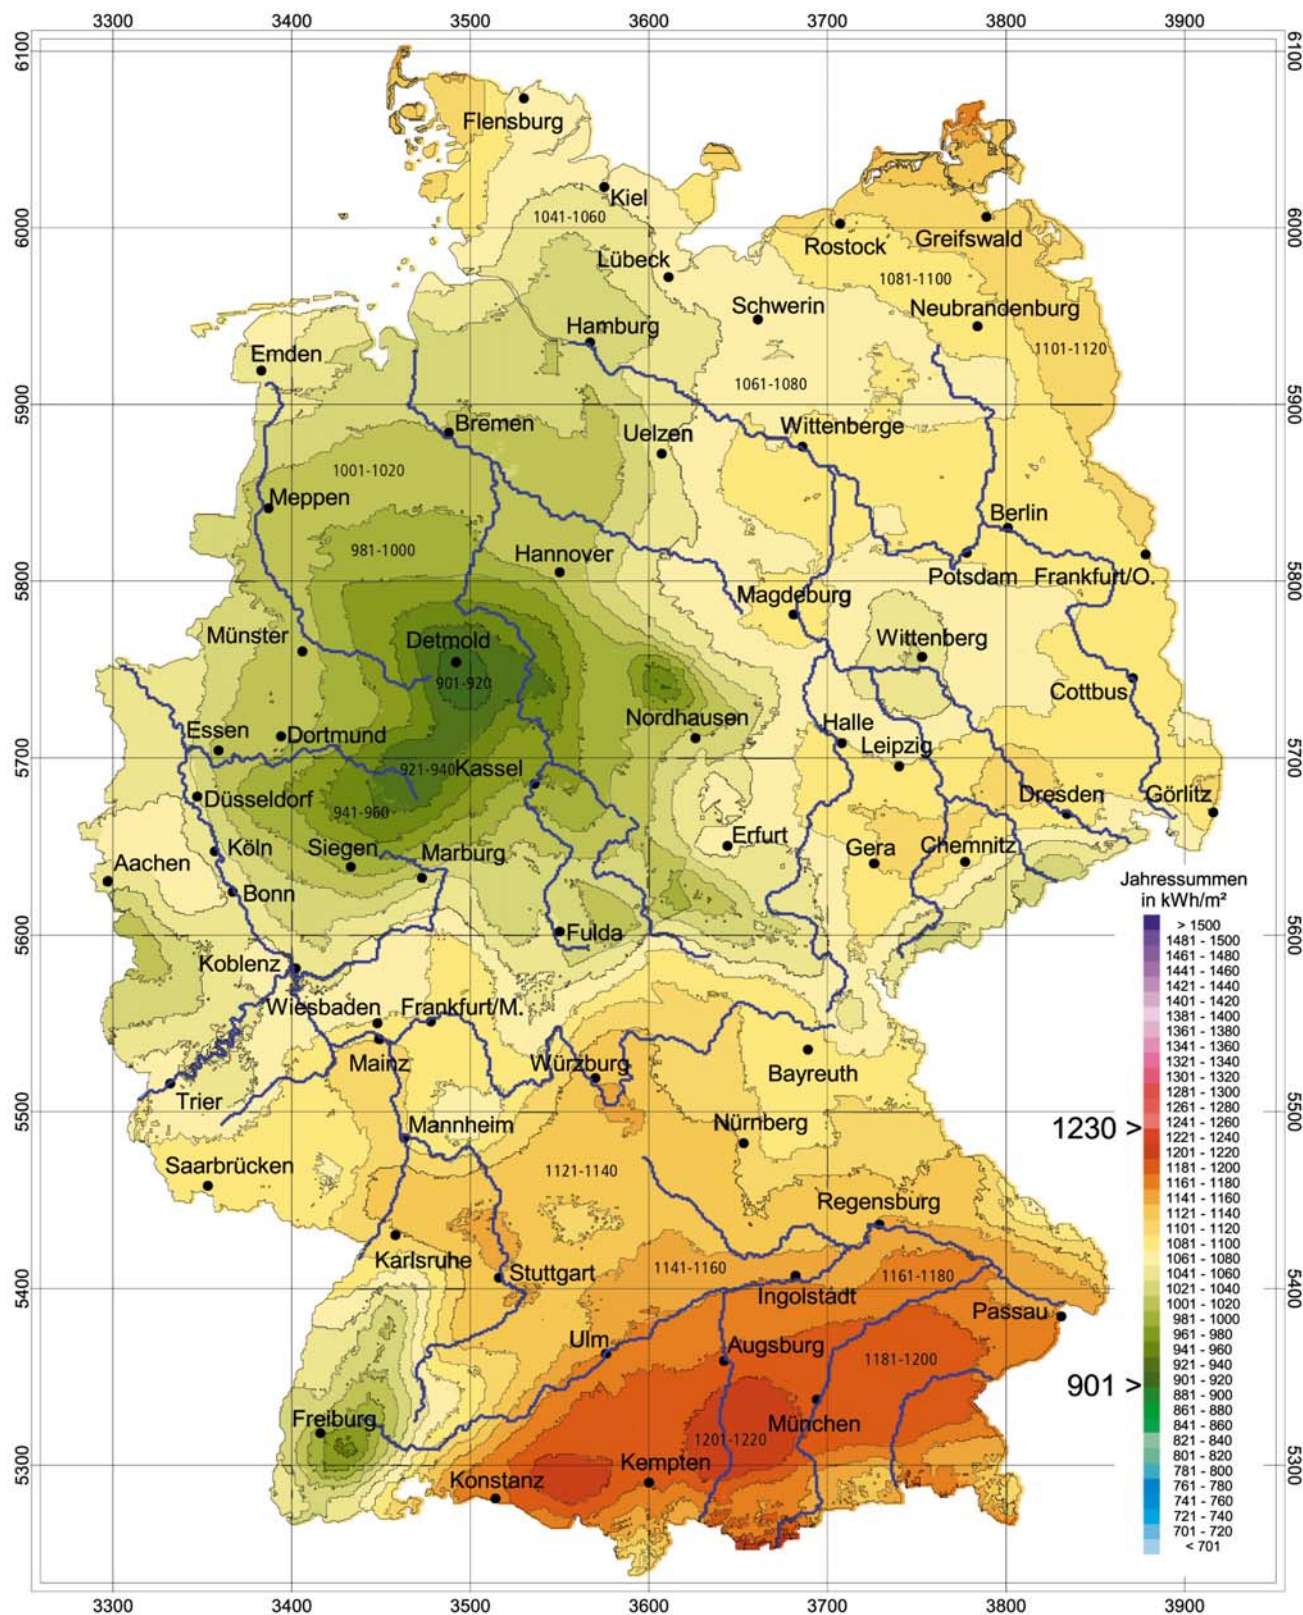

Jahressumme 2008

Aachen.....1055	Düsseldorf1047	Hannover1010	Leipzig1083	Regensburg.....1140
Augsburg1186	Eisenach.....1020	Heidelberg.....1098	Lübeck.....1066	Rostock1100
Berlin1086	Erfurt.....1064	Hof1073	Magdeburg1094	Saarbrücken1098
Bonn1056	Essen1018	Kaiserslautern1088	Mainz1099	Siegen998
Braunschweig1056	Flensburg1074	Karlsruhe1118	Mannheim1093	Stralsund1123
Bremen1018	Frankfurt a.M.1085	Kassel.....981	München1196	Stuttgart1142
Chemnitz.....1088	Freiburg.....999	Kiel1063	Münster1015	Trier1072
Cottbus1088	Gießen1075	Koblenz1058	Nürnberg1120	Ulm1160
Dortmund.....1004	Göttingen985	Köln1054	Oldenburg1023	Wilhelmshaven1040
Dresden1098	Hamburg.....1024	Konstanz1177	Osnabrück.....977	Würzburg1134

Jahressummen der
Globalstrahlung in kWh/m²
Quelle:
Deutscher Wetterdienst